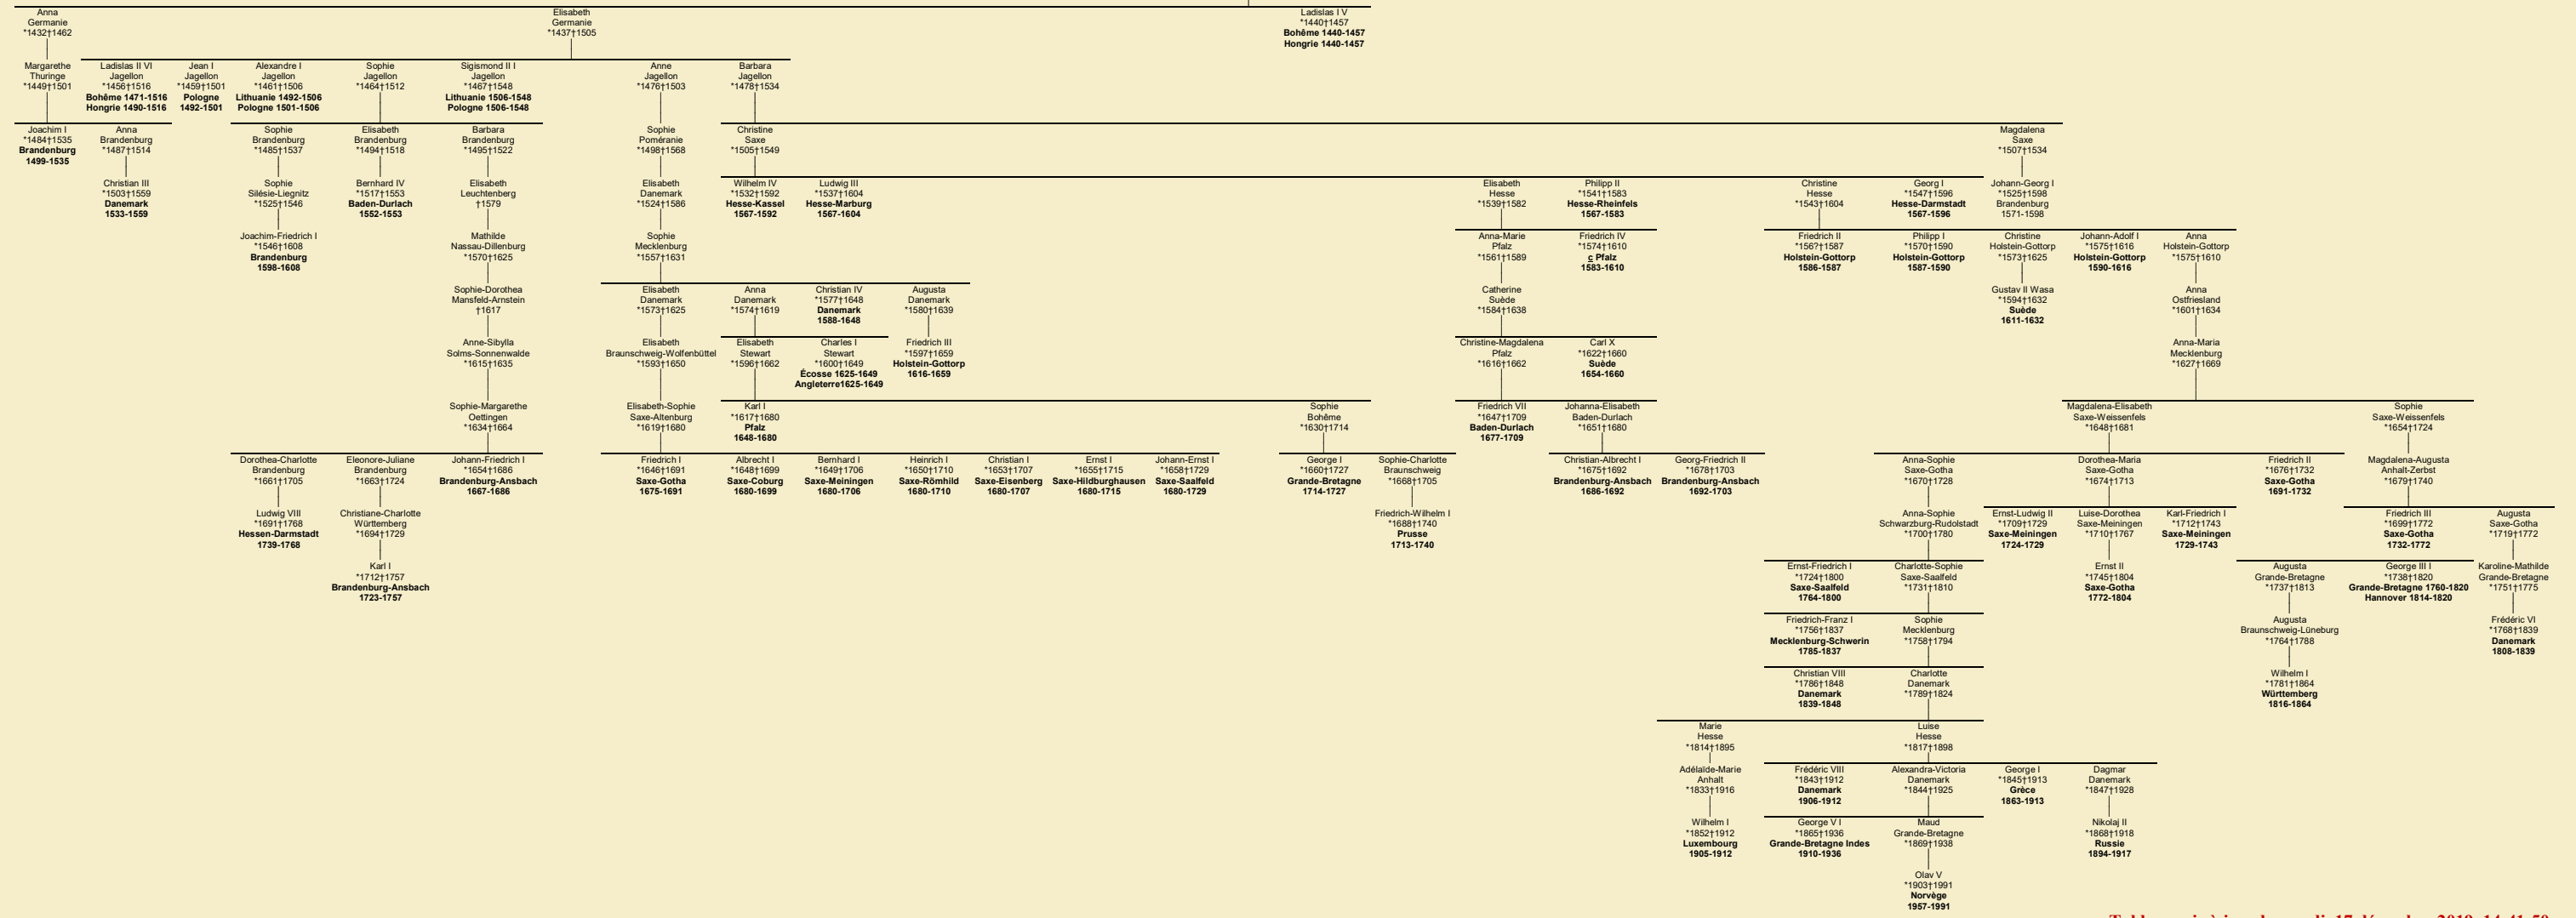

TABLEAU -51- { LUITBIRGE ... }

Luitbirge
 Adélaïde Albeck †1280
 Adélaïde Burgau
 Margarethe Werdenberg v. 1335
 Katharina Pfannberg
 Ursula Görz †—1383
 Anna Schaunberg †—1396
 Barbara Cilly †1451
 Elisabeth Bohême †1442

Tableau mis à jour le mardi, 17 décembre 2019, 14:41:50
 © Janko Pavsic