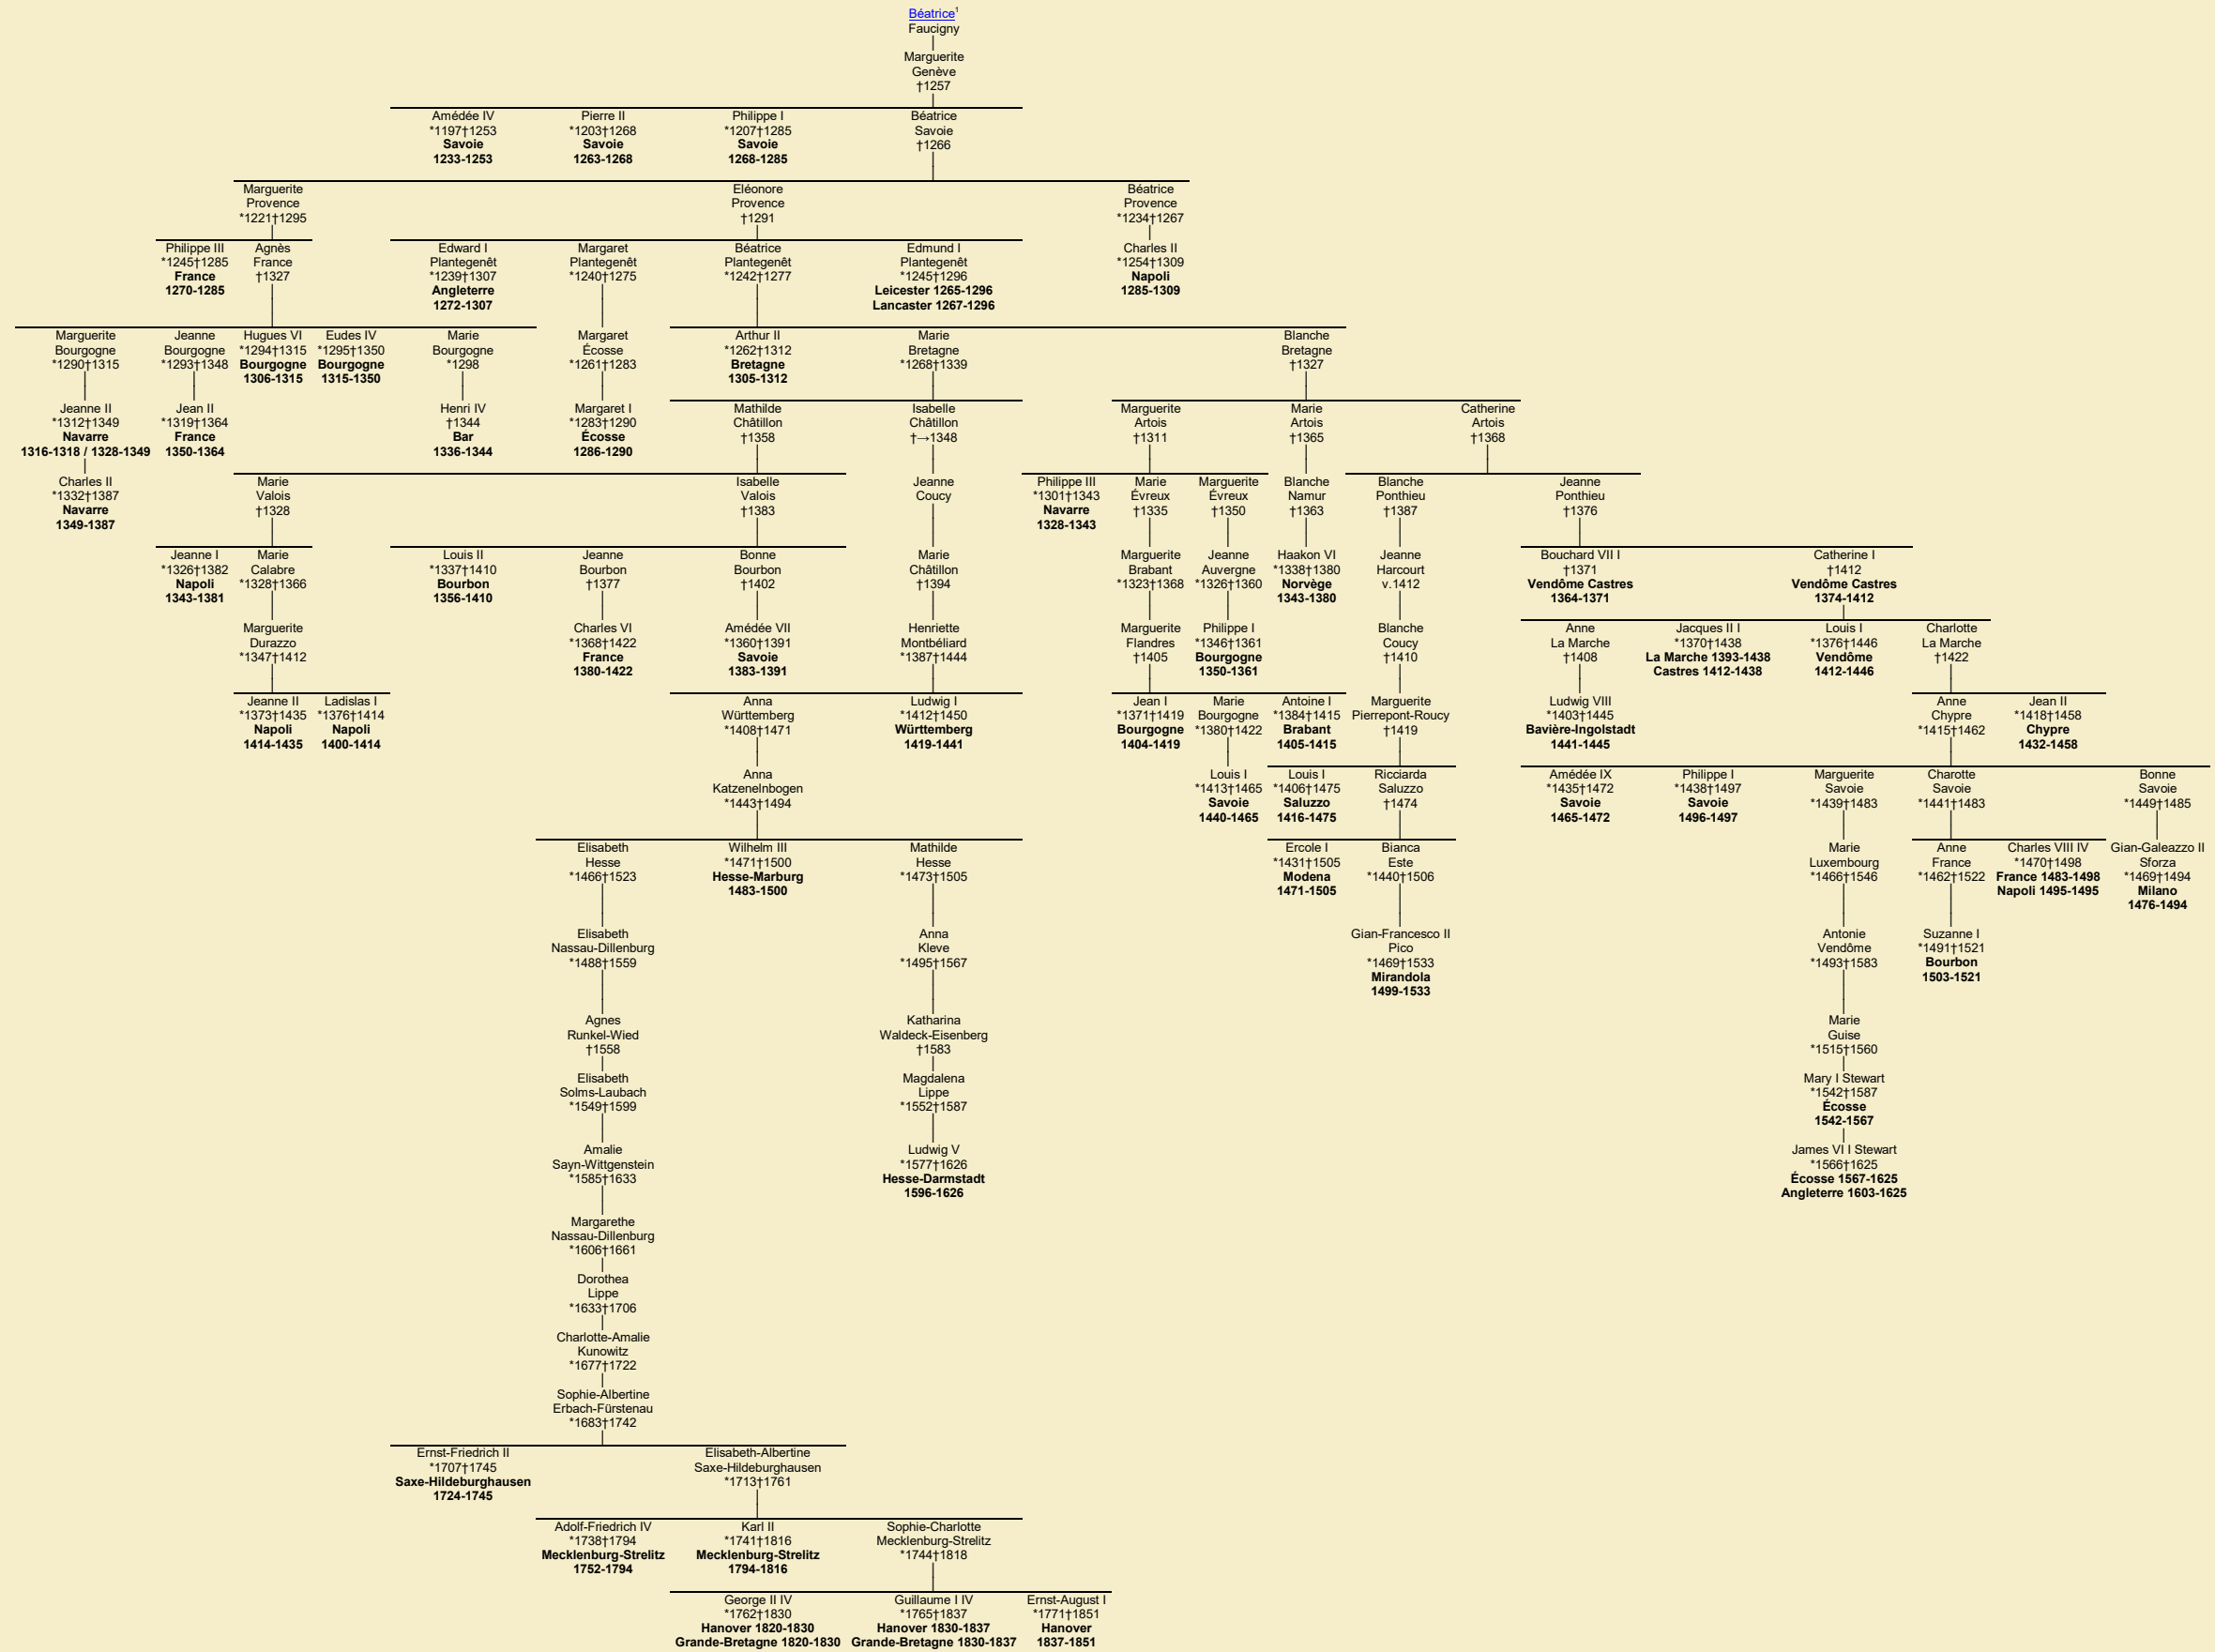

TABLEAU -47- { BEATRICE DE FAUCIGNY }

Tableau mis à jour le lundi, 16 décembre 2019, 21:42:31
© Janko Pavsic

¹ Cet hyperlien conduit au site externe [Foundation for Medieval Genealogy](http://www.foundationfor-medieval-genealogy.com) (fmg) : Charles Cawley, rédacteur. Il illustre les lacunes documentaires quant à l'ascendance cognatique de la probante.