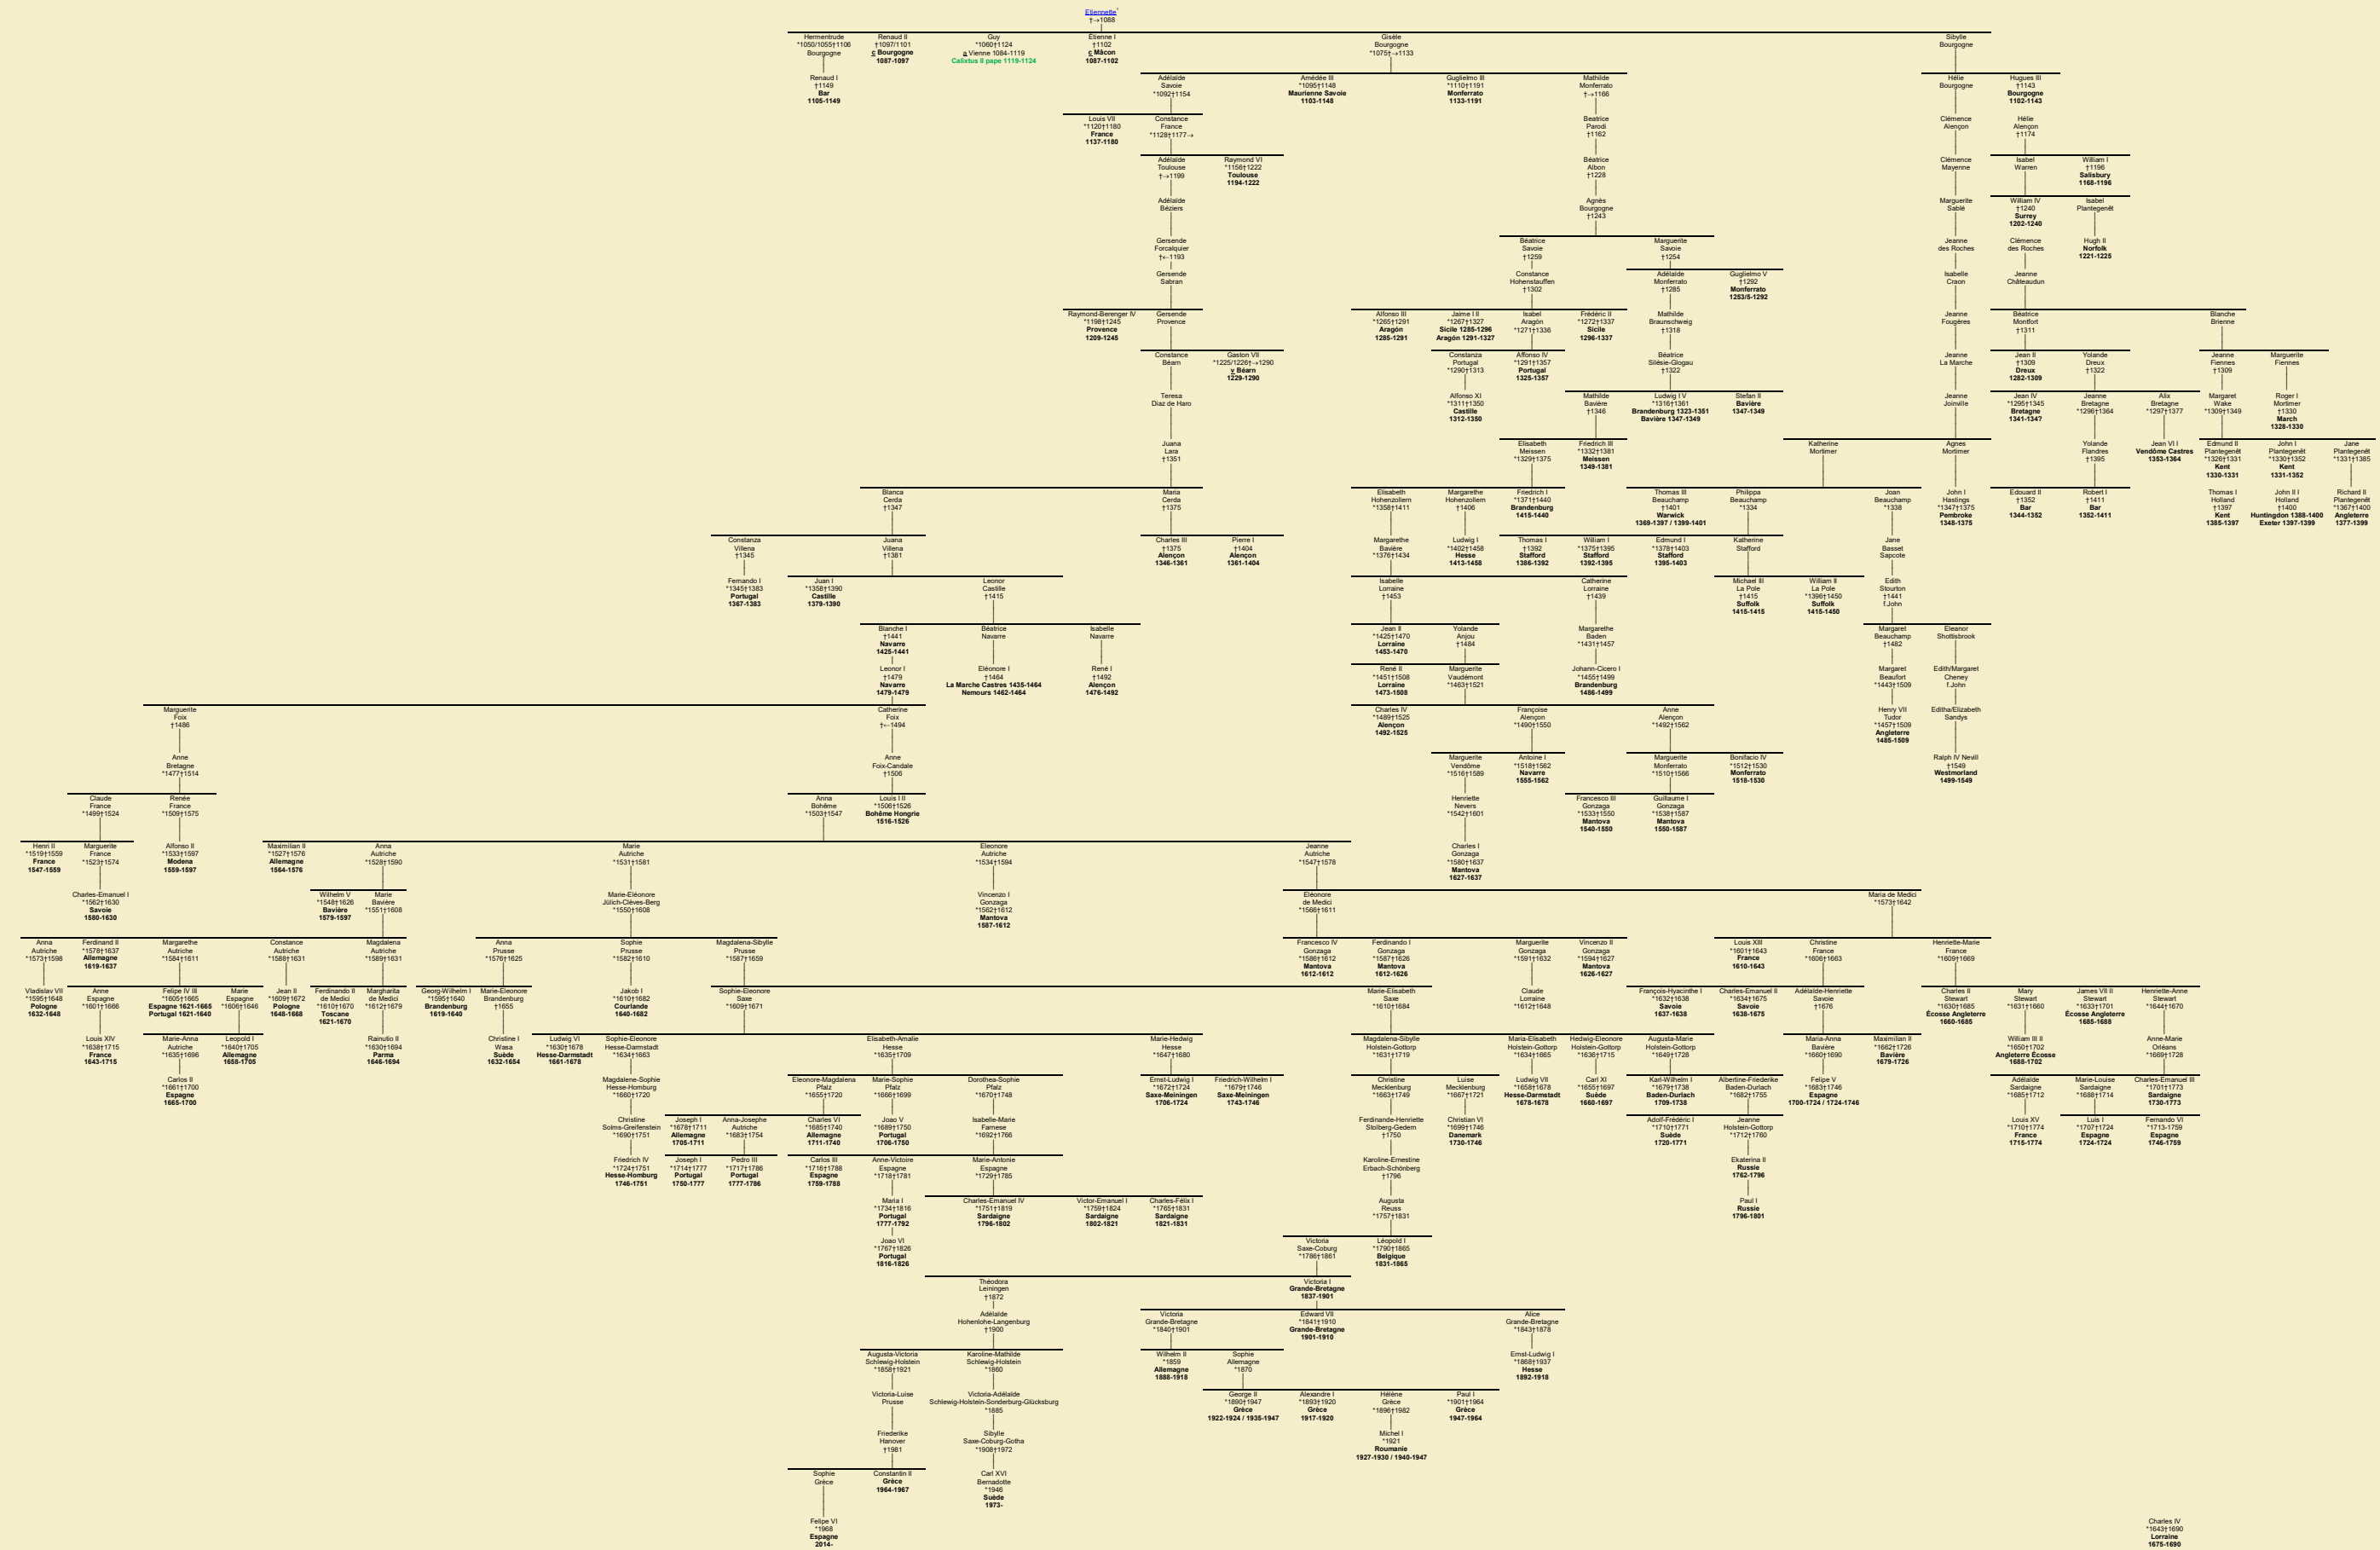

TABLEAU -46- { ÉTIENNETTE ... }

Tableau mis à jour le lundi, 16 décembre 2019, 21:28:31
© Janko Pavsic