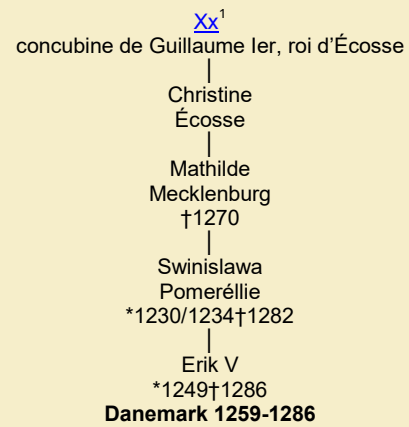

## TABLEAU -417- { CHRISTINE D'ÉCOSSE }

Tableau mis à jour le mercredi, 25 décembre 2019, 18:47:04

© Janko Pavsic

---

<sup>1</sup> Cet hyperlien conduit au site externe **Foundation for Medieval Genealogy** (fmg) : Charles Cawley, rédacteur. Il illustre les lacunes documentaires quant à l'ascendance cognatique de la probante.