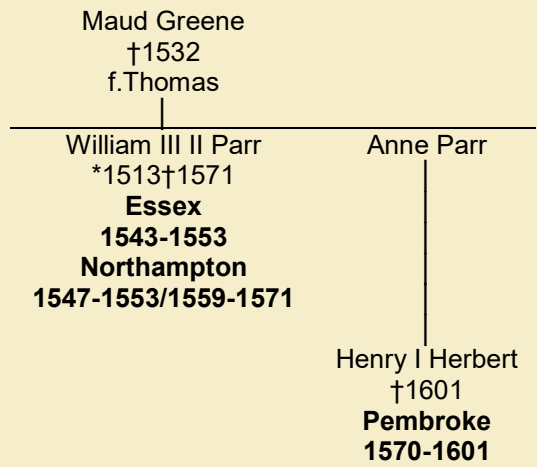

**TABLEAU -288- { MAUD GREENE }**

Tableau mis à jour le mardi, 16 octobre 2018, 15:17:57  
© Janko Pavsic