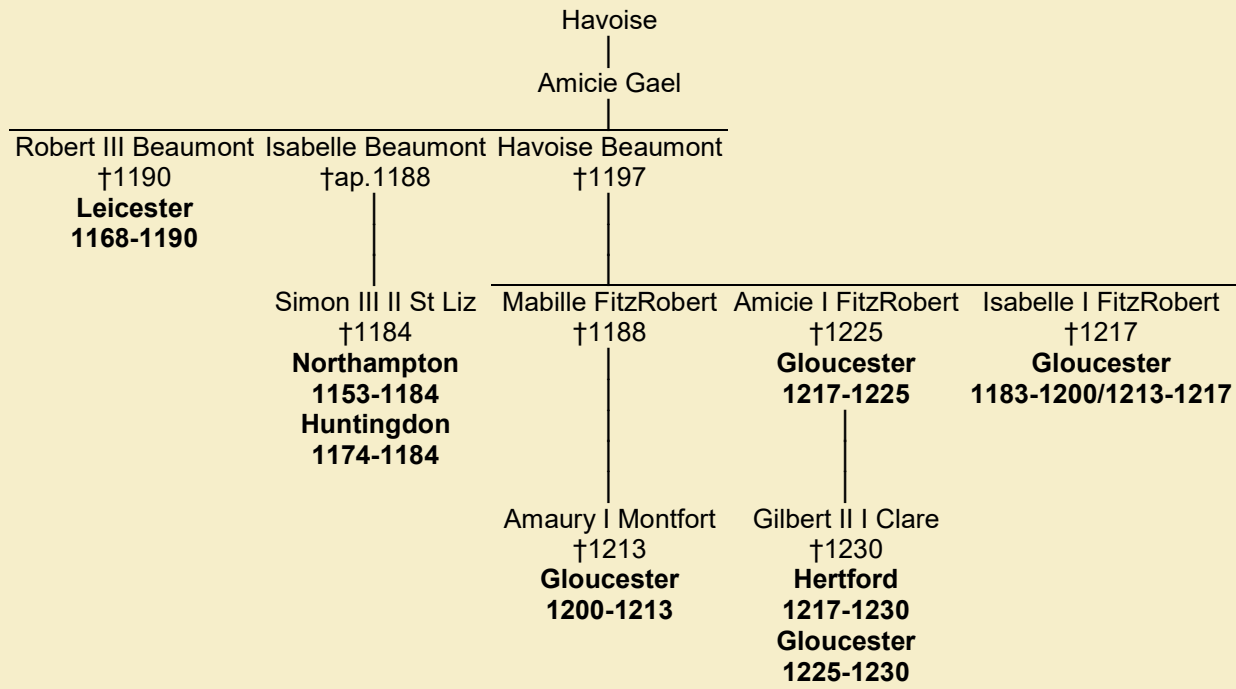

TABLEAU -280- { AMICIE DE GAEL }

Tableau mis à jour le mardi, 16 octobre 2018, 14:52:05
© Janko Pavsic