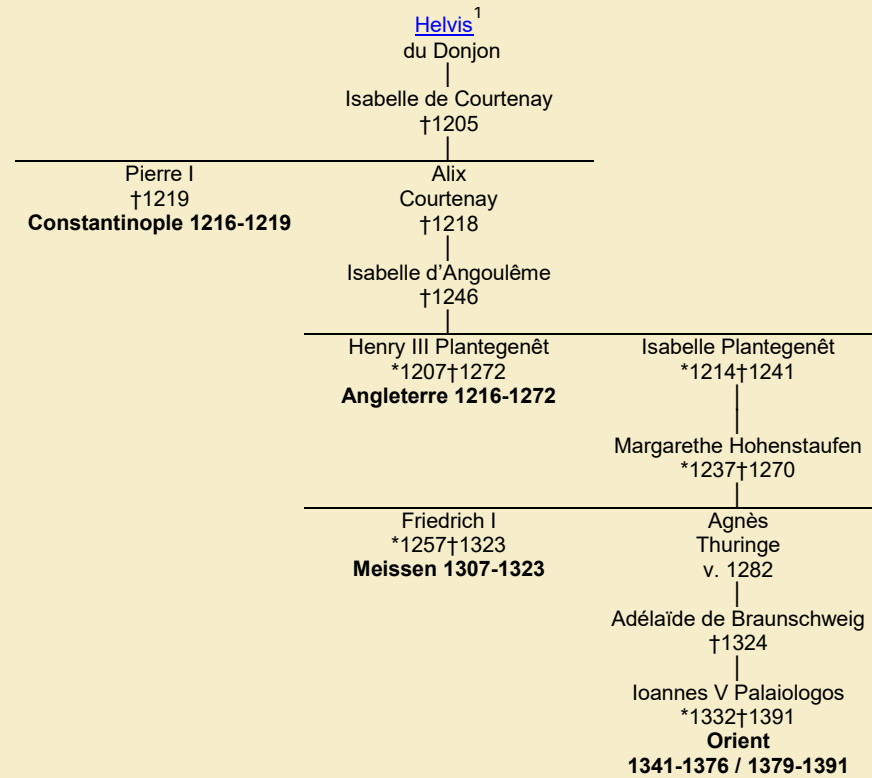

TABLEAU -23- { HELVIS DU DONJON }

Tableau mis à jour le jeudi, 26 décembre 2019, 11:14:42

© Janko Pavsic

¹ Cet hyperlien conduit au site externe **Foundation for Medieval Genealogy** (fmg) : Charles Cawley, rédacteur. Il illustre les lacunes documentaires quant à l'ascendance cognatique de la probante.