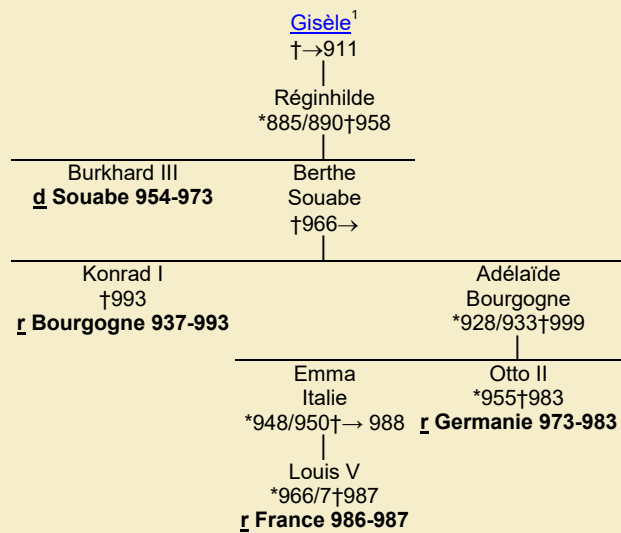

TABLEAU -185- { GISELE ... }

Tableau mis à jour le mardi, 24 décembre 2019, 21:44:18
© Janko Pavsic

¹ Cet hyperlien conduit au site externe **Foundation for Medieval Genealogy** (fmg) : Charles Cawley, rédacteur. Il illustre les lacunes documentaires quant à l'ascendance cognatique de la probante.