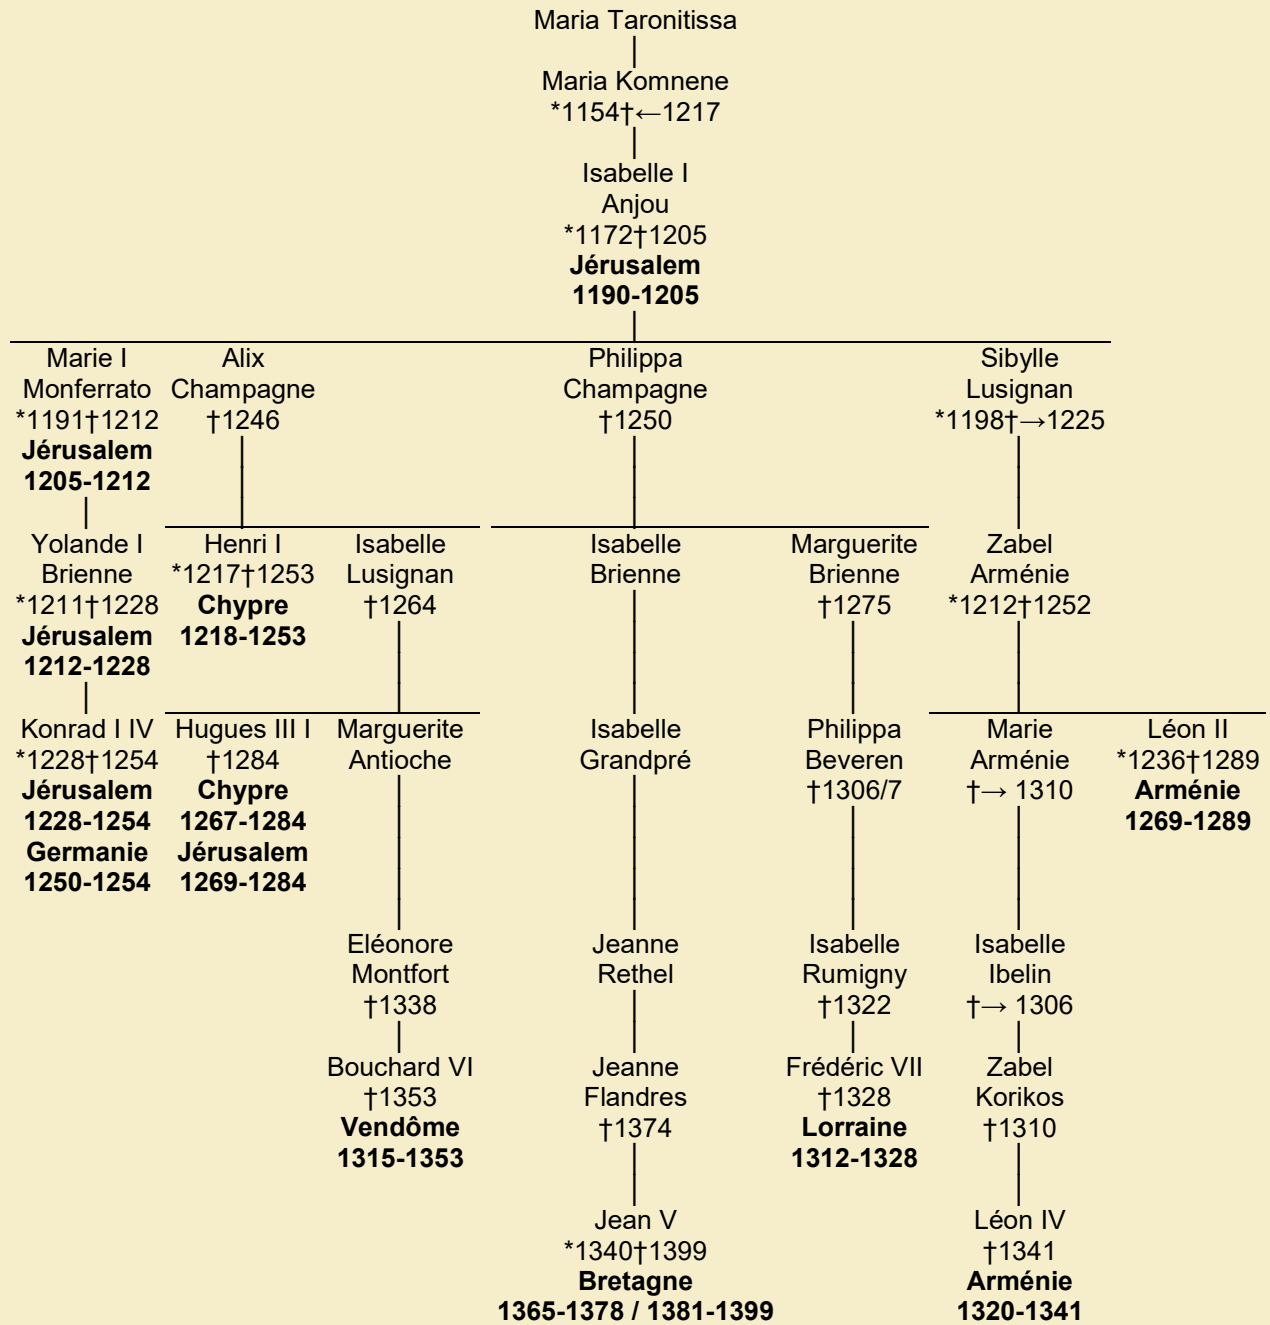

**TABLEAU -183- { MARIA TARONITISSA }**

Tableau mis à jour le samedi, 27 août 2016, 16:54:04  
 © Janko Pavsic