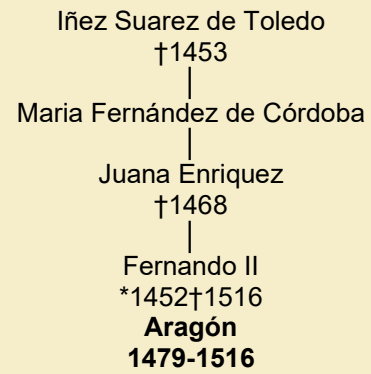

**TABLEAU -164- { INEZ SUAREZ DE TOLEDO }**

Tableau mis à jour le dimanche, 21 août 2016, 14:05:11  
© Janko Pavsic