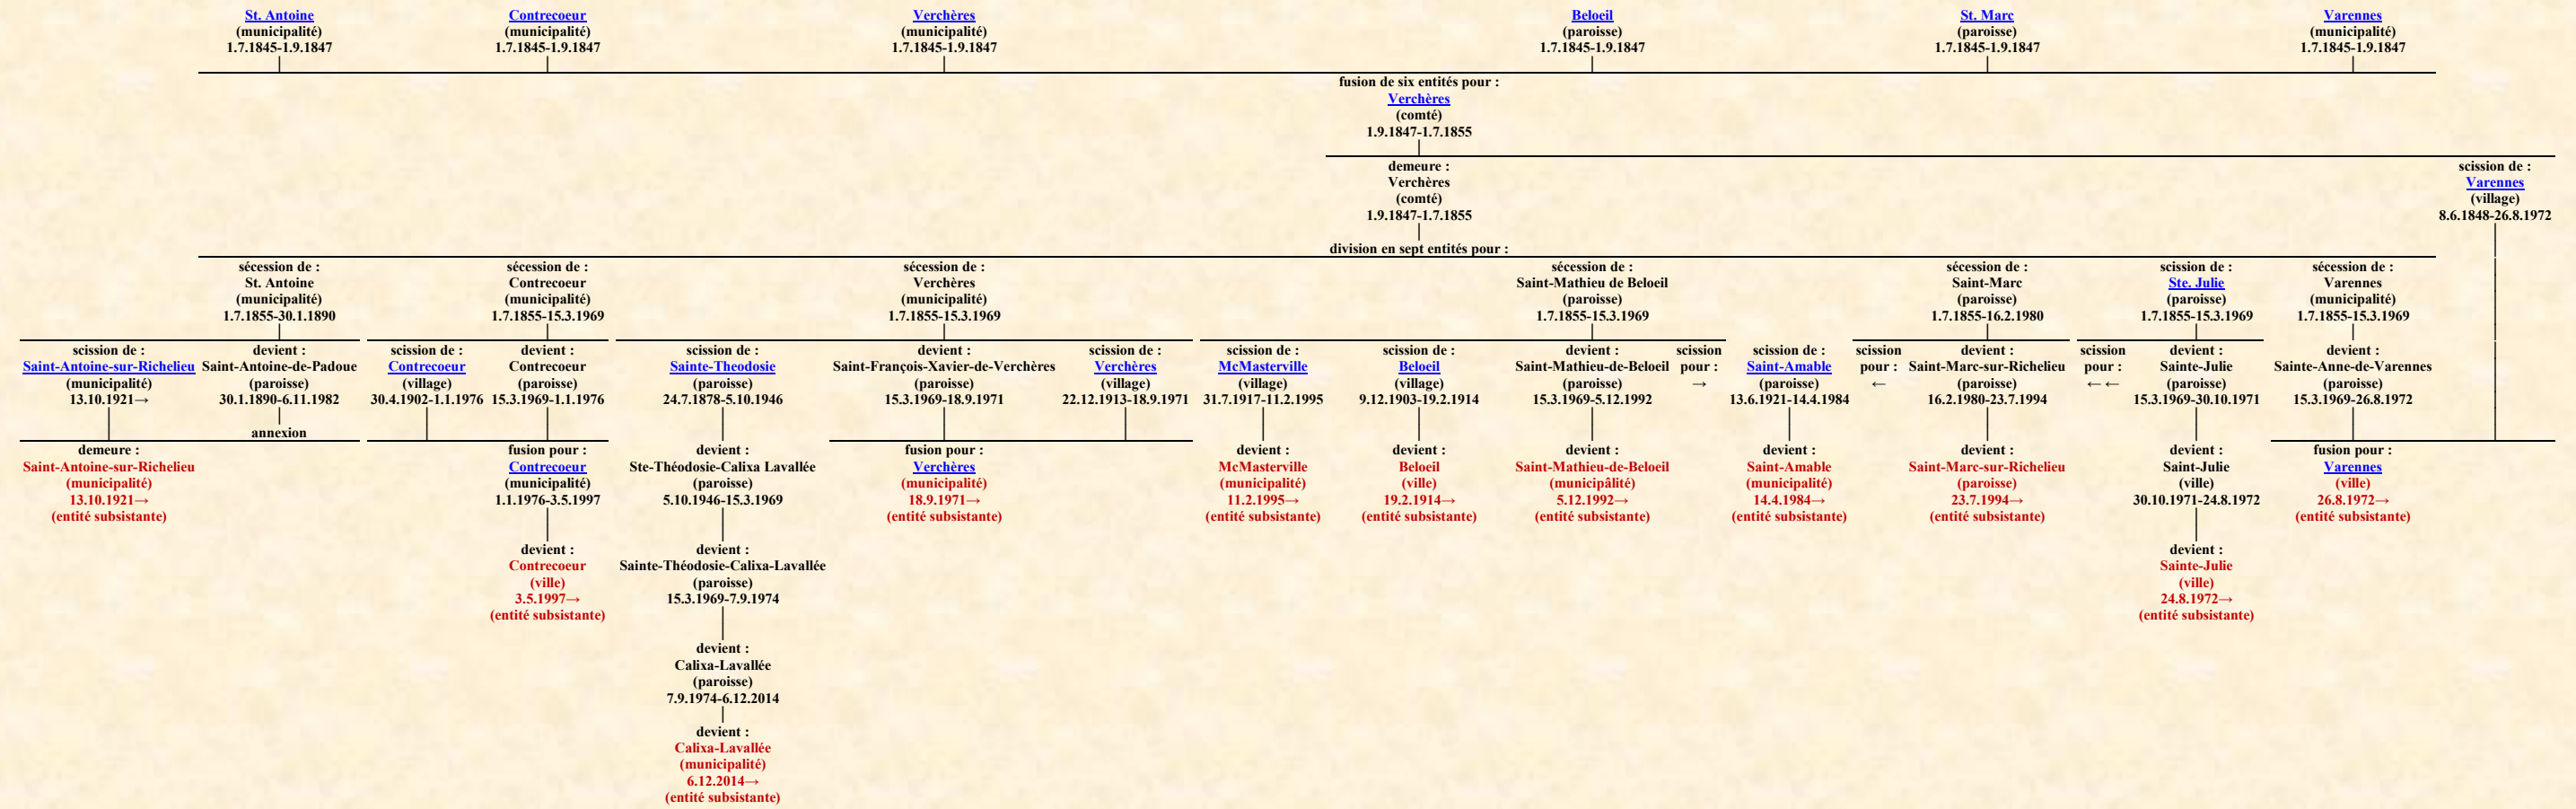

GRAPHIQUE VERCHÈRES

(entités initiales de 1845 ultérieurement composantes du Comté de Verchères)

version 2019

Graphique mis à jour le mardi, 9 février 2021, 16:59:30
© Janko Pavsic