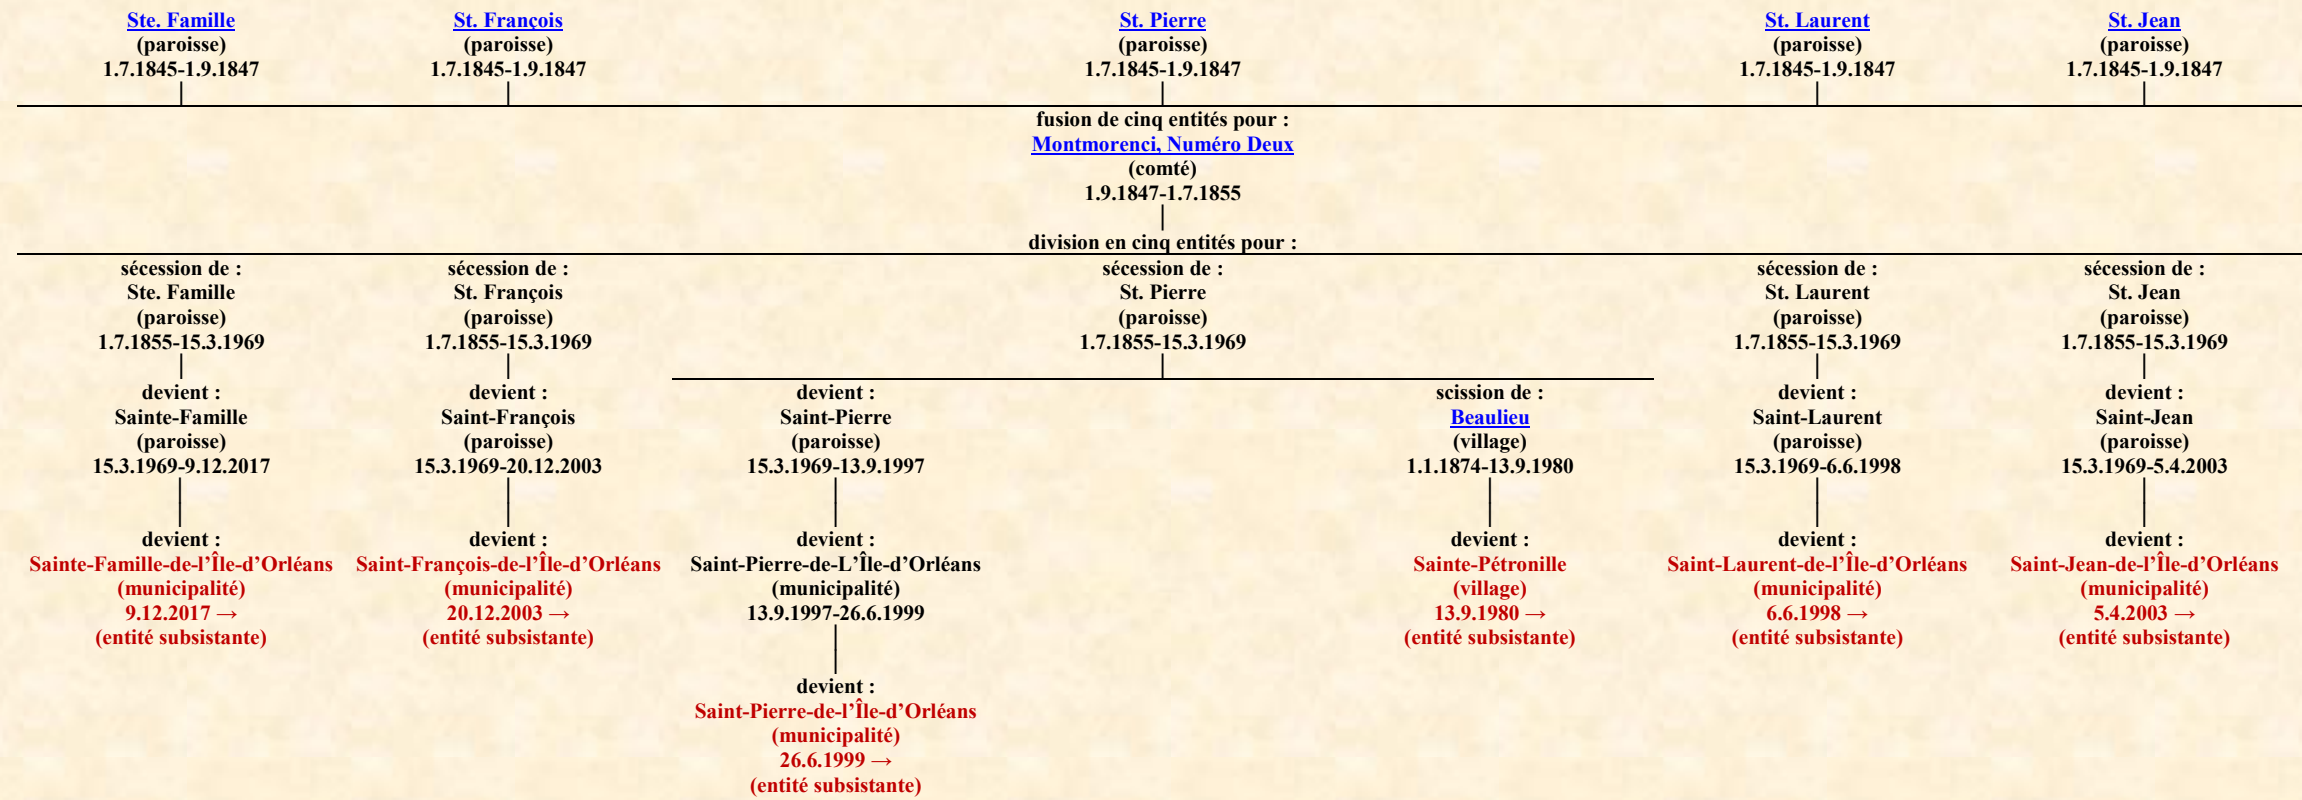

ST. FRANÇOIS – ST. JEAN – ST. LAURENT – ST. PIERRE – STE. FAMILLE

(entités initiales du Comté de Montmorenci, Numéro Deux)

Graphique mis à jour le dimanche, 24 février 2019, 13:45:04
© Janko Pavsic