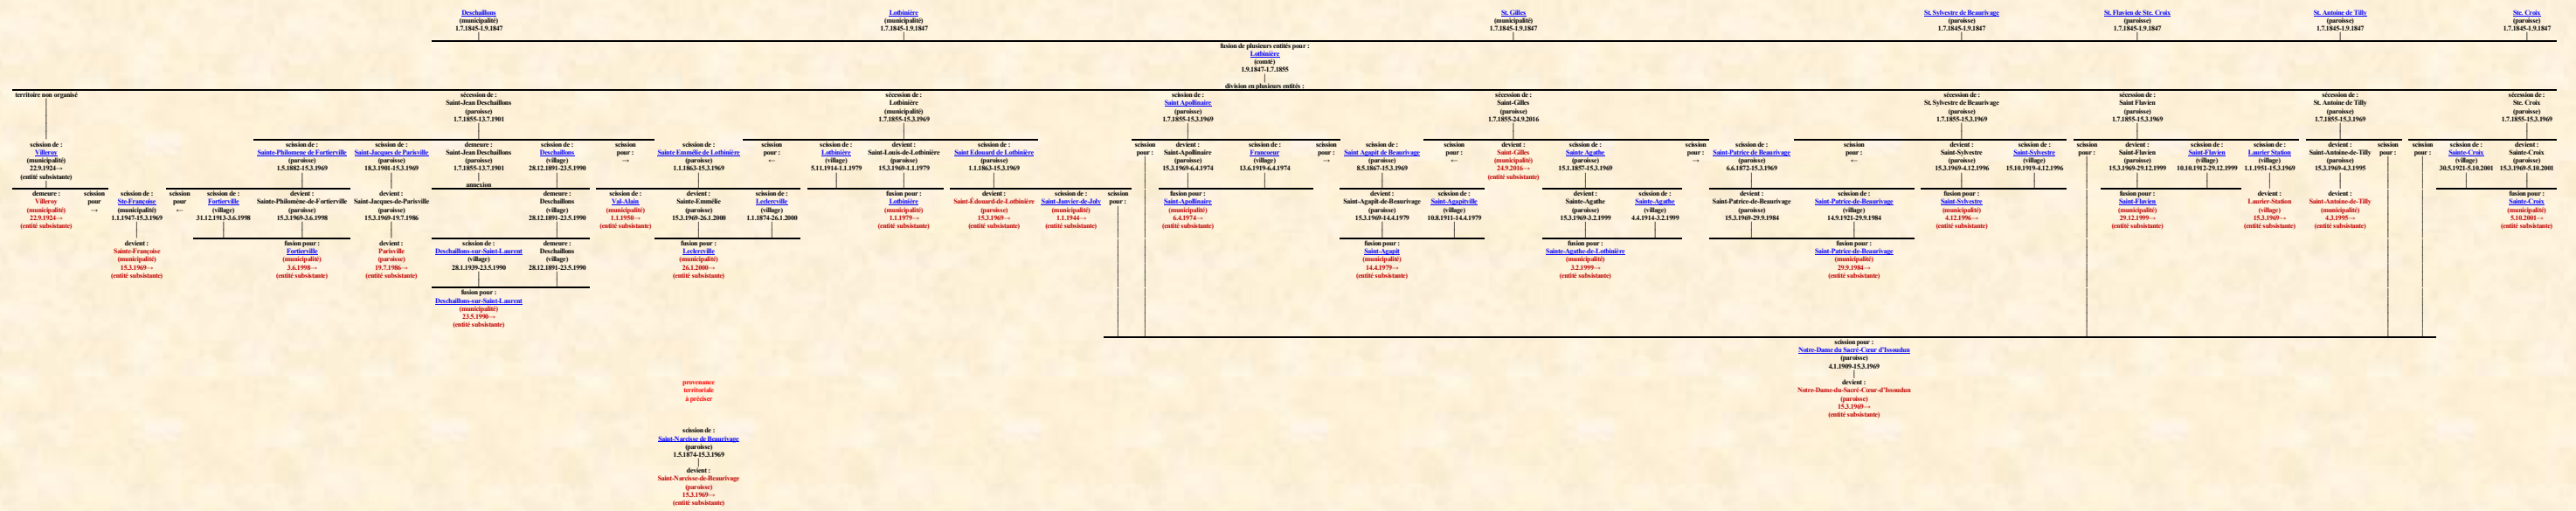

DESCHAILLONS – LOTBINIÈRE – ST. ANTOINE DE TILLY – ST. FLAVIEN DE STE. CROIX – ST. GILLES – ST. SYLVESTRE DE BEAURIVAGE – STE. CROIX

(entités initiales ultérieurement composantes du Comté de Lotbinière)

Graphique mis à jour le dimanche, 24 février 2019, 16:20:43
© Janko Pavsic