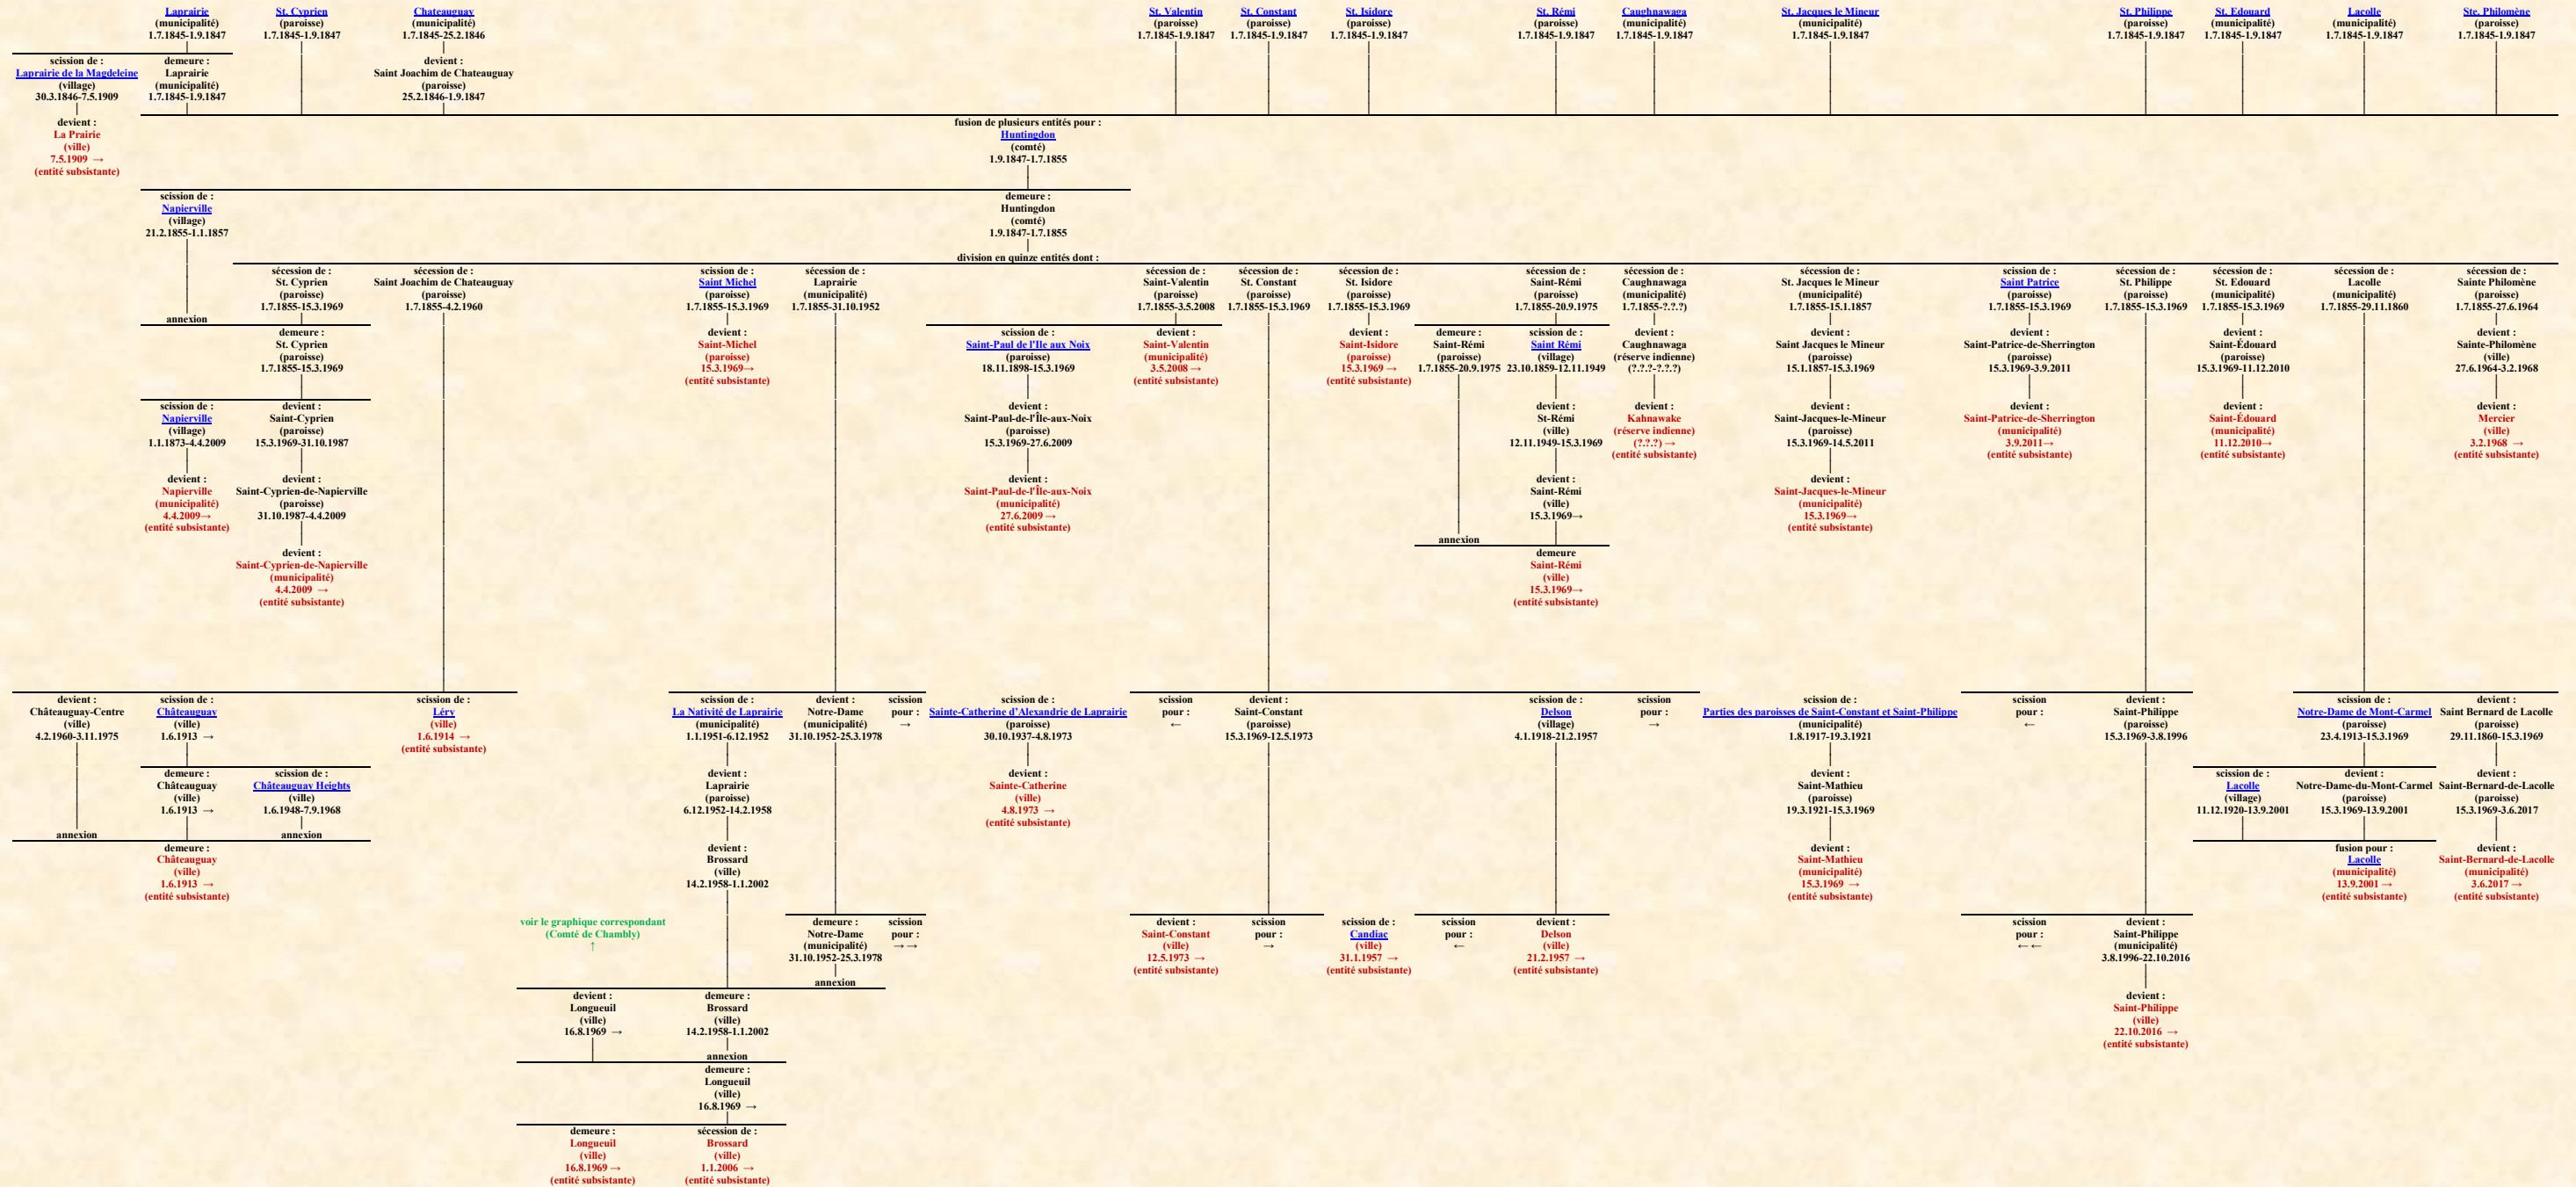

CAUCHNAWAGA – CHATEAUGUAY – LACOLLE – LAPRAIRIE – ST. CONSTANT – ST. CYPRIEN – ST. EDOUARD ST. ISIDORE – ST. JACQUES LE MINEUR – ST. PHILIPPE – ST. RÉMI – ST. VALENTIN – STE. PHILOMÈNE

(entités initiales ultérieurement composantes du Comté de Huntingdon)