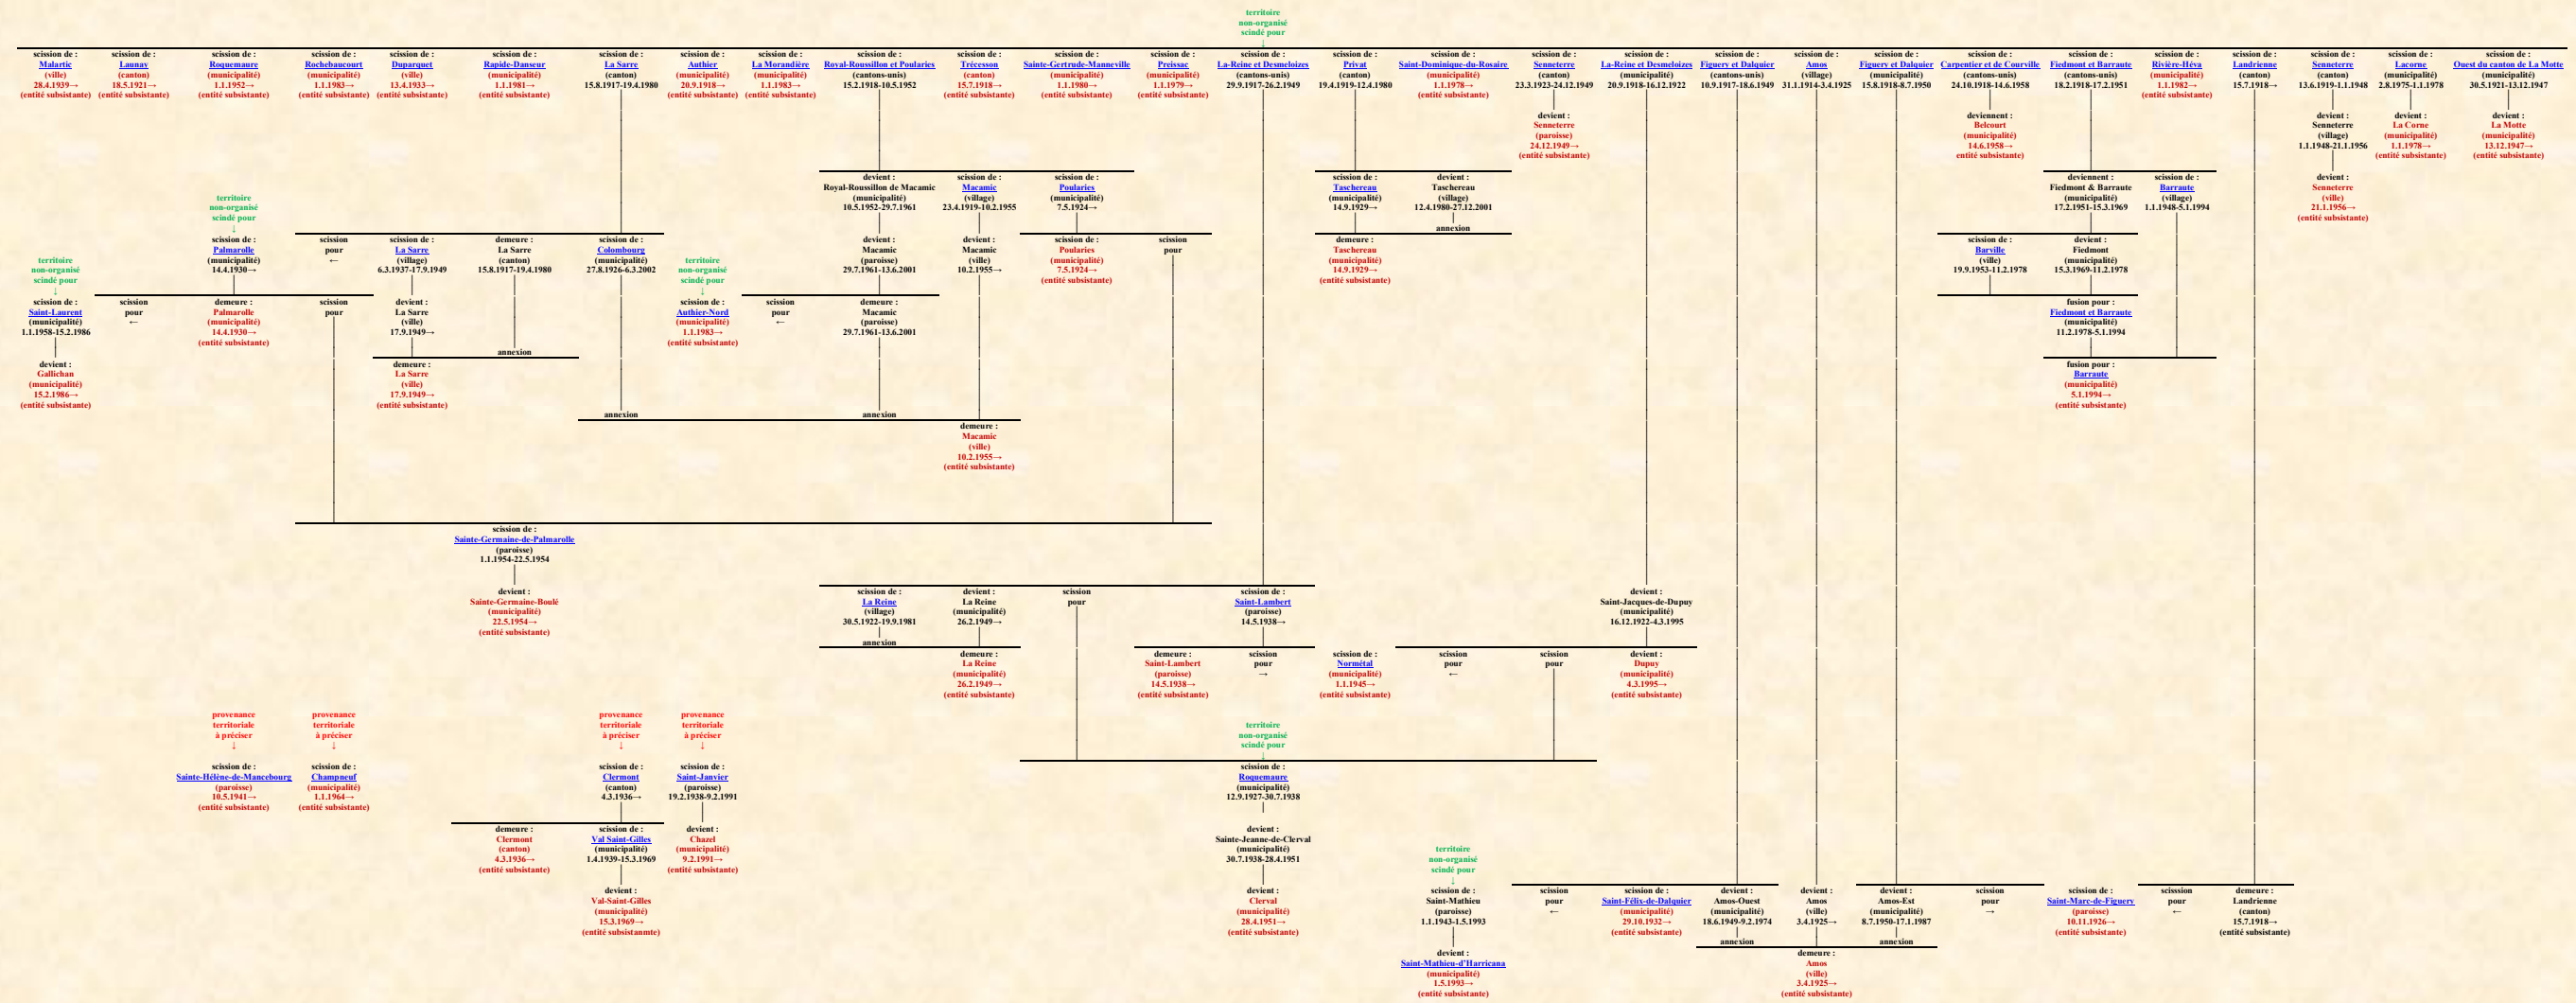

# ABITIBI

(entités territorialement isolées du bloc des entités laurentiennes et situées au nord de la Ville de Rouyn-Noranda ainsi que de la Ville de Val-d'Or)

Graphique mis à jour le lundi, 4 mars 2019, 15:23:55  
 © Janko Pavsic